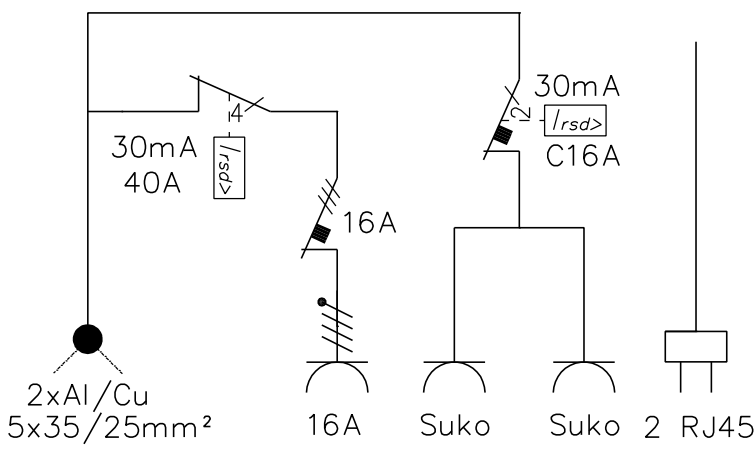

KÄYTTÖOVI
AVATTUNA

EDESTÄ

VAS SIVU

Optiot FIPA kotelon kiinnitykseen

3404064 FIPA S seinäkiinnike 182 leveään runkoon
3403917 FIPA putkiteline 60mm putkelle, teräs

tilantarve,
kuva päältä

putkikiinnike (A)

putkikiinnikkeen korkeuslevy (B)

kuva alta

Fipa 55RJ45 Pistorasiakeskus

Snro: 34 039 22

Nimellisvirta: In 16A

Nimellisjännite: Un 400V (50Hz)

Kotelointiluokka: IP44

EN 61439-3

Terminen rajavirta: Icw 1s < 10kA

Dynaaminen rajavirta: Ipk < 17 kA

Tasoituserroin: 0,7

Suojausluokka: I (suojamaadoitus)

Jakelujärjestelmä: TN-S

Ympäristöolot: Normaalit

EMC-ympäristöt: A ja B

Suojakatkaisijat: C-käyrä

Kotelomateriaali: Al