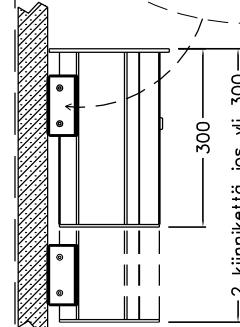

KÄYTTÖOVI
AVATTUNA

EDESTÄ

VAS SIVU

Optiot FIPA kotelon kiinnitykseen

3404064 FIPA S seinäkiinnike 182 leveään runkoon
3403917 FIPA putkiteline 60mm putkelle, teräs

tilantarve,
kuva päältä

putkikiinnike (A)

putkikiinnikkeen korkeuslevy (B)