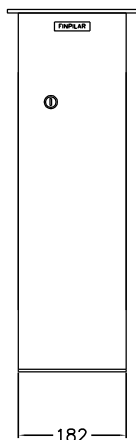

KÄYTTÖOVI
AVATTUNA

EDESTÄ

VAS SIVU

Optiot FIPA kotelon kiinnitykseen

3404064 FIPA S seinäkiinnike 182 leveään runkoon
3403917 FIPA putkiteline 60mm putkelle, teräs

tilantarve,
kuva päältä

putkikiinnike (A)

putkikiinnikkeen korkeuslevy (B)