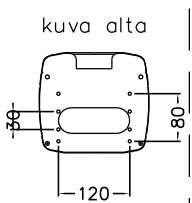

KÄYTTÖOVI
AVATTUNA

EDESTÄ

VAS SIVU

Optiot FIPA kotelon kiinnitykseen

3404064 FIPA S seinäkiinnike 182 leveään runkoon
3403917 FIPA putkiteline 60mm putkelle, teräs

tilantarve,
kuva päältä

putkikiinnike (A)

putkikiinnikkeen korkeuslevy (B)

kuva alta

Fipa 55RJ45 Pistorasiakeskus

Snro: 34 039 22

Nimellisvirta: In 16A

Nimellisjännite: Un 400V (50Hz)

Kotelointiluokka: IP44

EN 61439-3

Terminen rajavirta: Icw 1s < 10kA