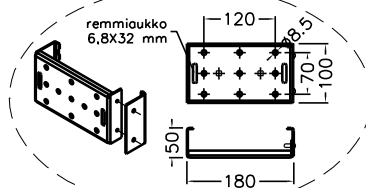

KÄYTTÖOVI
AVATTUNA

EDESTÄ

VAS SIVU

Optiot FIPA kotelon kiinnitykseen

3404064 FIPA S seinäkiinnike 182 leveään runkoon
3403917 FIPA putkiteline 60mm putkelle, teräs

tilantarve,
kuva päältä

putkikiinnike (A)

putkikiinnikkeen korkeuslevy (B)

kuva alta

Fipa 55RJ45 Pistorasiakeskus

Snro: 34 039 22

Nimellisvirta: In 16A

Nimellisjännite: Un 400V (50Hz)

Kotelointiluokka: IP44

EN 61439-3

Terminen rajavirta: Icw 1s < 10kA

Dynaaminen rajavirta: Ipk < 17 kA

Tasoituserroin: 0,7

Suojausluokka: I (suojamaadoitus)

Jakelujärjestelmä: TN-S

Ympäristöolot: Normaalit

EMC-ympäristöt: A ja B

Suojakatkaisijat: C-käyrä

Kotelomateriaali: Al