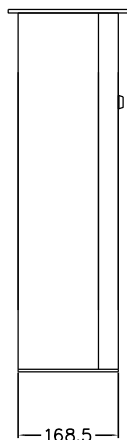

KÄYTTÖOVI
AVATTUNA

EDESTÄ

VAS SIVU

Optiot FIPA kotelon kiinnitykseen

3404064 FIPA S seinäkiinnike 182 leveään runkoon
3403917 FIPA putkiteline 60mm putkelle, teräs

tilantarve,
kuva päältä

putkikiinnike (A)

putkikiinnikkeen korkeuslevy (B)