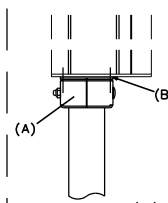

KÄYTTÖOVI
AVATTUNA

EDESTÄ

VAS SIVU

Optiot FIPA kotelon kiinnitykseen

3404064 FIPA S seinäkiinnike 182 leveään runkoon
3403917 FIPA putkiteline 60mm putkelle, teräs

tilantarve,
kuva päältä

putkikiinnike (A)

putkikiinnikkeen korkeuslevy (B)