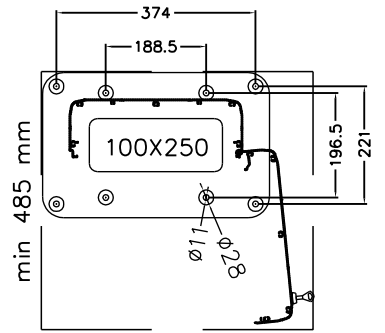

KÄYTTÖOVI
AVATTUNA

EDESTÄ

VAS SIVU

Optiona MAATERÄSJALKA FP111
Snro 34 042 73

min 510 mm

FPXM 5000M2 Pistorasiapilari

Snro: 34 041 66

Nimellisvirta: In 50A

Nimellisjännite: Un 400V (50Hz)

Kotelointiluokka: IP44

EN 61439-3

Terminen rajavirta: I_{cw} 1s < 10kA

Dynaaminen rajavirta: I_{pk} < 17 kA

Tasoituserroin: 0,7

Suojausluokka: I (suojamaadoitus)

Jakelujärjestelmä: TN-S

Ympäristöolot: Normaalit

EMC-ympäristöt: A ja B

Suojakatkaisijat: C-käyrä

Kotelomateriaali: Al

Väri: RAL 9006

Paino n: 28 Kg

KK-Sähkötukku Oy / FINPILAR

Lytyläntie 156, 28190 PORI, 0207 815 260 info@kk-sahkotukku.fi