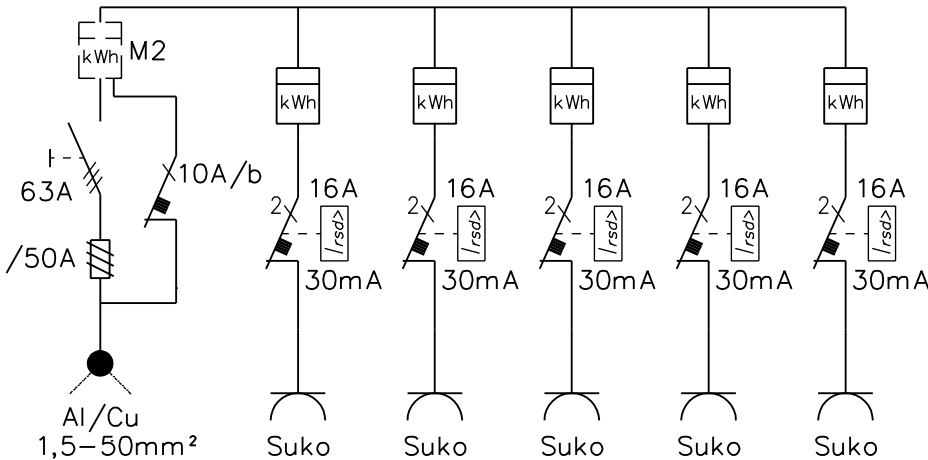

Nimellisjännite: Un 400V (50Hz)

Kotelointiluokka: IP44

EN 61439-3

Terminen rajavirta: I_{cw} 1s < 10kA

Dynaaminen rajavirta: I_{pk} < 17 kA

Tasoituserroin: 0,7

Suojausluokka: I (suojamaadoitus)

Jakelujärjestelmä: TN-S

Ympäristöolot: Normaalit

EMC-ympäristöt: A ja B

Suojakatkaisijat: C-käyrä

Kotelomateriaali: Al

Väri: RAL 9006

Paino n: 28 Kg

KK-Sähkötukku Oy / FINPILAR

Lytyläntie 156, 28190 PORI, 0207 815 260 info@kk-sahkotukku.fi