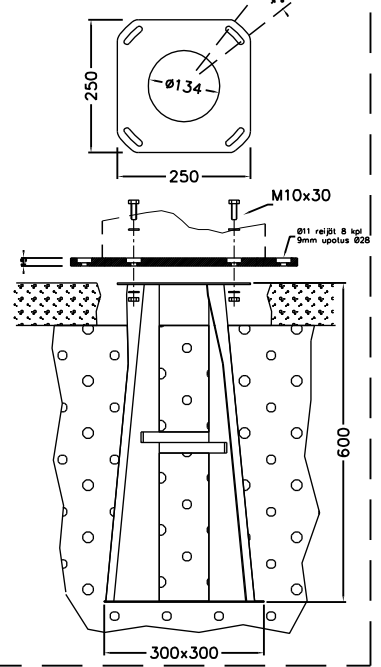

KÄYTTÖOVI
AVATTUNA

EDESTÄ

VAS SIVU

Optiona MAATERÄSJALKA FP111
Snro 34 042 73

min 510 mm

FPXM 5000M2 Pistorasiapilari

Snro: 34 041 66

Nimellisvirta: In 50A

Nimellisjännite: Un 400V (50Hz)

Kotelointiluokka: IP44

EN 61439-3

Terminen rajavirta: I_{cw} 1s < 10kA

Dynaaminen rajavirta: I_{pk} < 17 kA

Tasoituserroin: 0,7

Suojausluokka: I (suojamaadoitus)

Jakelujärjestelmä: TN-S

Ympäristöolot: Normaalit

EMC-ympäristöt: A ja B

Suojakatkaisijat: C-käyrä

Kotelomateriaali: Al

Väri: RAL 9006

Paino n: 28 Kg

KK-Sähkötukku Oy / FINPILAR

Lytyläntie 156, 28190 PORI, 0207 815 260 info@kk-sahkotukku.fi