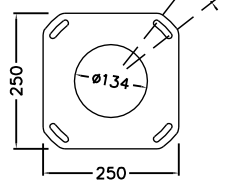

KÄYTTÖÖVI
AVATTUNA

EDESTÄ

VAS SIIVU

OPTIOT pilarin kiinnitykseen

PUTKIKIINNITYSJALKA
Snro 34 042 71

MAATERÄSJALKA
Snro 34 042 73

VAKIOJALKA
sisältyy toimitukseen

FPC 040M Pistorasiapilari 4W Led

Snro: 34 040 16

Nimellisvirta: In 25A

Nimellisjännite: Un 230V (50Hz)

Kotelointiluokka: IP55

EN 61439-3

Terminen rajavirta: I_{cw} 1s < 10kA

Dynaaminen rajavirta: I_{pk} < 17 kA

Tasoituserroin: 0,7

Suojausluokka: I (suojamaadoitus)

Jakelujärjestelmä: TN-S

Ympäristöolot: Normaalit

EMC-ympäristöt: A ja B

Suojakatkaisijat: C-käyrä

Kotlomateriaali: Al

Väri: RAL 9006

Paino n: 11 Kg