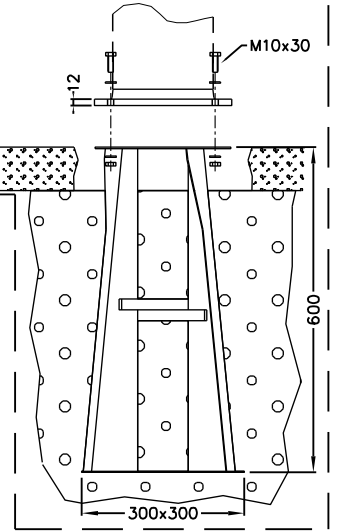

KÄYTTÖÖVI
AVATTUNA

EDESTÄ

VAS SIIVU

OPTIOT pilarin kiinnitykseen

PUTKIKIINNITYSJALKA
Snro 34 042 71

MAATERÄSJALKA
Snro 34 042 73

VAKIOJALKA
sisältyy toimitukseen

FPC 040M Pistorasiapilari 4W Led

Snro: 34 040 16

Nimellisvirta: In 25A

Nimellisjännite: Un 230V (50Hz)

Kotelointiluokka: IP55

EN 61439-3

Terminen rajavirta: I_{cw} 1s < 10kA

Dynaaminen rajavirta: I_{pk} < 17 kA

Tasoituserroin: 0,7

Suojausluokka: I (suojamaadoitus)

Jakelujärjestelmä: TN-S

Ympäristöolot: Normaalit

EMC-ympäristöt: A ja B

Suojakatkaisijat: C-käyrä

Kotlomateriaali: Al

Väri: RAL 9006

Paino n: 11 Kg