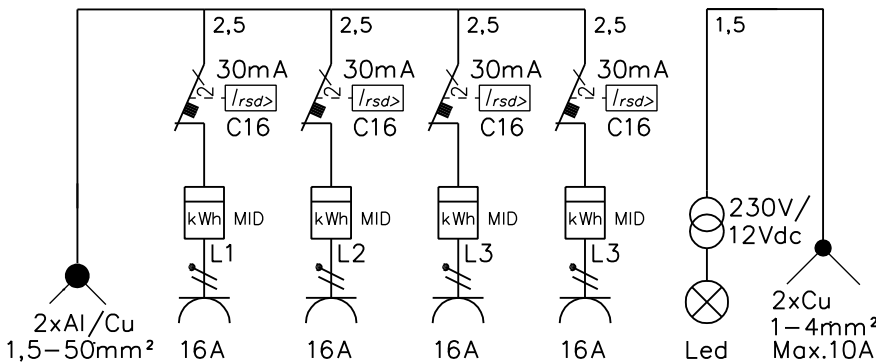

Snro: 34 040 16

Nimellisvirta: In 25A

Nimellisjännite: Un 230V (50Hz)

Kotelointiluokka: IP55

EN 61439-3

Terminen rajavirta: I_{cw} 1s < 10kA

Dynaaminen rajavirta: I_{pk} < 17 kA

Tasoituserroin: 0,7

Suojausluokka: I (suojamaadoitus)

Jakelujärjestelmä: TN-S

Ympäristöolot: Normaalit

EMC-ympäristöt: A ja B

Suojakatkaisijat: C-käyrä

Kotlomateriaali: Al

Väri: RAL 9006

Paino n: 11 Kg