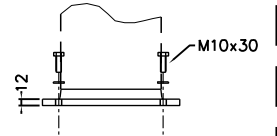

KÄYTTÖÖVI
AVATTUNA

EDESTÄ

VAS SIIVU

OPTIOT pilarin kiinnitykseen

PUTKIKIINNITYSJALKA
Snro 34 042 71

MAATERÄSJALKA
Snro 34 042 73

VAKIOJALKA
sisältyy toimitukseen

FPC 040M Pistorasiapilari 4W Led

Snro: 34 040 16

Nimellisvirta: In 25A

Nimellisjännite: Un 230V (50Hz)

Kotelointiluokka: IP55

EN 61439-3

Terminen rajavirta: I_{cw} 1s < 10kA

Dynaaminen rajavirta: I_{pk} < 17 kA

Tasoituserroin: 0,7