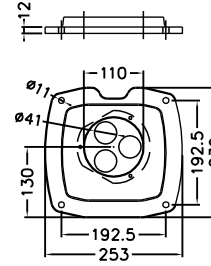

KÄYTTÖÖVI
AVATTUNA

EDESTÄ

VAS SIIVU

OPTIOT pilarin kiinnitykseen

PUTKIKIINNITYSJALKA
Snro 34 042 71

MAATERÄSJALKA
Snro 34 042 73

VAKIOJALKA
sisältyy toimitukseen

FPC 040M Pistorasiapilari 4W Led

Snro: 34 040 16

Nimellisvirta: In 25A

Nimellisjännite: Un 230V (50Hz)

Kotelointiluokka: IP55

EN 61439-3

Terminen rajavirta: I_{cw} 1s < 10kA

Dynaaminen rajavirta: I_{pk} < 17 kA

Tasoituserroin: 0,7

Suojausluokka: I (suojamaadoitus)

Jakelujärjestelmä: TN-S

Ympäristöolot: Normaalit

EMC-ympäristöt: A ja B

Suojakatkaisijat: C-käyrä

Kotlomateriaali: Al

Väri: RAL 9006

Paino n: 11 Kg