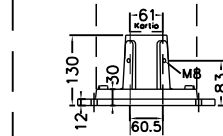

KÄYTTÖÖVI
AVATTUNA

EDESTÄ

VAS SIIVU

OPTIOT pilarin kiinnitykseen

PUTKIKIINNITYSJALKA
Snro 34 042 71

MAATERÄSJALKA
Snro 34 042 73

VAKIOJALKA
sisältyy toimitukseen

FPC 040M Pistorasiapilari 4W Led

Snro: 34 040 16

Nimellisvirta: In 25A

Nimellisjännite: Un 230V (50Hz)

Kotelointiluokka: IP55

EN 61439-3

Terminen rajavirta: I_{cw} 1s < 10kA

Dynaaminen rajavirta: I_{pk} < 17 kA

Tasoituserroin: 0,7

Suojausluokka: I (suojamaadoitus)

Jakelujärjestelmä: TN-S

Ympäristöolot: Normaalit

EMC-ympäristöt: A ja B

Suojakatkaisijat: C-käyrä

Kotlomateriaali: Al

Väri: RAL 9006

Paino n: 11 Kg