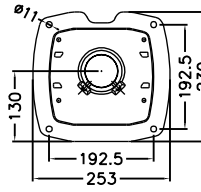

KÄYTTÖÖVI
AVATTUNA

EDESTÄ

VAS SIIVU

OPTIOT pilarin kiinnitykseen

PUTKIKIINNITYSJALKA
Snro 34 042 71

MAATERÄSJALKA
Snro 34 042 73

VAKIOJALKA
sisältyy toimitukseen

FPC 040M Pistorasiapilari 4W Led

Snro: 34 040 16

Nimellisvirta: In 25A

Nimellisjännite: Un 230V (50Hz)

Kotelointiluokka: IP55

EN 61439-3

Terminen rajavirta: I_{cw} 1s < 10kA

Dynaaminen rajavirta: I_{pk} < 17 kA

Tasoituserroin: 0,7

Suojausluokka: I (suojamaadoitus)

Jakelujärjestelmä: TN-S

Ympäristöolot: Normaalit

EMC-ympäristöt: A ja B

Suojakatkaisijat: C-käyrä

Kotlomateriaali: Al

Väri: RAL 9006

Paino n: 11 Kg