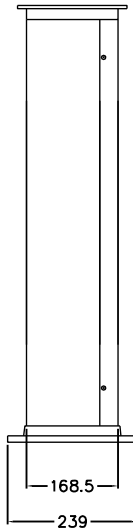

KÄYTTÖÖVI
AVATTUNA

EDESTÄ

VAS SIIVU

OPTIOT pilarin kiinnitykseen

PUTKIKIINNITYSJALKA
Snro 34 042 71

MAATERÄSJALKA
Snro 34 042 73

VAKIOJALKA
sisältyy toimitukseen

FPC 040M Pistorasiapilari 4W Led

Snro: 34 040 16

Nimellisvirta: In 25A

Nimellisjännite: Un 230V (50Hz)

Kotelointiluokka: IP55

EN 61439-3

Terminen rajavirta: I_{cw} 1s < 10kA

Dynaaminen rajavirta: I_{pk} < 17 kA

Tasoituserroin: 0,7

Suojausluokka: I (suojamaadoitus)

Jakelujärjestelmä: TN-S

Ympäristöolot: Normaalit

EMC-ympäristöt: A ja B

Suojakatkaisijat: C-käyrä

Kotlomateriaali: Al

Väri: RAL 9006

Paino n: 11 Kg