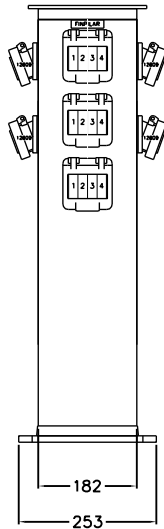

KÄYTTÖÖVI
AVATTUNA

EDESTÄ

VAS SIIVU

OPTIOT pilarin kiinnitykseen

PUTKIKIINNITYSJALKA
Snro 34 042 71

MAATERÄSJALKA
Snro 34 042 73

VAKIOJALKA
sisältyy toimitukseen

FPC 040M Pistorasiapilari 4W Led

Snro: 34 040 16

Nimellisvirta: In 25A

Nimellisjännite: Un 230V (50Hz)

Kotelointiluokka: IP55

EN 61439-3

Terminen rajavirta: I_{cw} 1s < 10kA

Dynaaminen rajavirta: I_{pk} < 17 kA

Tasoituserroin: 0,7

Suojausluokka: I (suojamaadoitus)

Jakelujärjestelmä: TN-S

Ympäristöolot: Normaalit

EMC-ympäristöt: A ja B

Suojakatkaisijat: C-käyrä

Kotlomateriaali: Al

Väri: RAL 9006

Paino n: 11 Kg