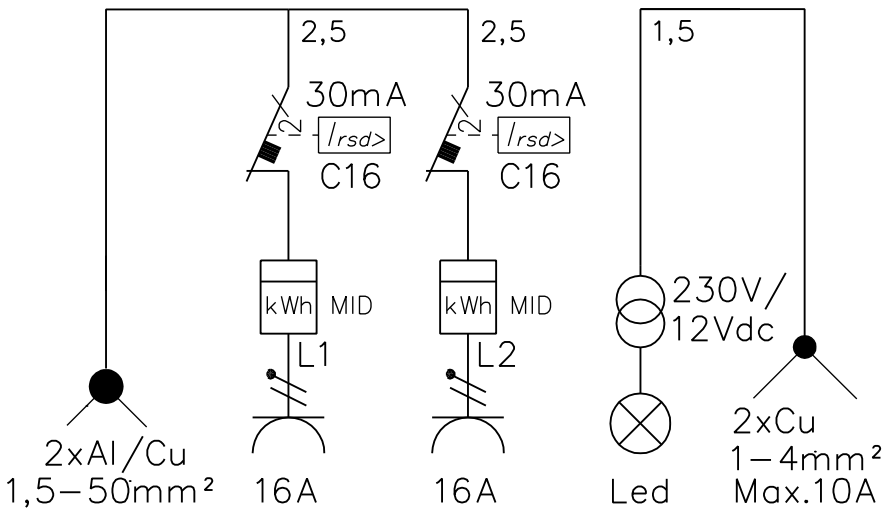

KÄYTTÖÖVI  
AVATTUNA

EDESTÄ

VAS SIVU

**OPTIOT pilarin kiinnitykseen**

PUTKIKIINNITYSJALKA  
Snro 34 042 71

MAATERÄSJALKA  
Snro 34 042 73

VAKIOJALKA  
sisältyy toimitukseen

LAITURIKINN. VASTALATTA  
Snro 34 042 55

FPC 020MVe Pistorasiapilari 4W Led + vesipiste

Snro: 34 041 42

Nimellisvirta: In 16A

Nimellisjännite: Un 230V (50Hz)

Kotelointiluokka: IP55

EN 61439-3

Terminen rajavirta: I<sub>cw</sub> 1s < 10kA

Dynaaminen rajavirta: I<sub>pk</sub> < 17 kA

Tasituskerroin: 0,7

Suojausluokka: I (suojamaadoitus)

Jakelujärjestelmä: TN-S

Ympäristöolot: Normaalit

EMC-ympäristöt: A ja B

Suojakatkaisijat: C-käyrä

Kotelomateriaali: Al

Väri: RAL 9006