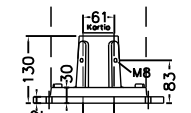

KÄYTTÖÖVI  
AVATTUNA

EDESTÄ

VAS SIVU

**OPTIOT pilarin kiinnitykseen**

PUTKIKIINNITYSJALKA  
Snro 34 042 71

MAATERÄSJALKA  
Snro 34 042 73

VAKIOJALKA  
sisältyy toimitukseen

LAITURIKINN. VASTALATTA  
Snro 34 042 55