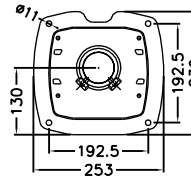

KÄYTTÖÖVI  
AVATTUNA

EDESTÄ

VAS SIVU

**OPTIOT pilarin kiinnitykseen**

PUTKIKIINNITYSJALKA  
Snro 34 042 71

MAATERÄSJALKA  
Snro 34 042 73

VAKIOJALKA  
sisältyy toimitukseen

LAITURIKINN. VASTALATTA  
Snro 34 042 55

FPC 020MVe Pistorasiapilari 4W Led + vesipiste

Snro: 34 041 42

Nimellisvirta: In 16A

Nimellisjännite: Un 230V (50Hz)

Kotelointiluokka: IP55

EN 61439-3

Terminen rajavirta: I<sub>cw</sub> 1s < 10kA

Dynaaminen rajavirta: I<sub>pk</sub> < 17 kA