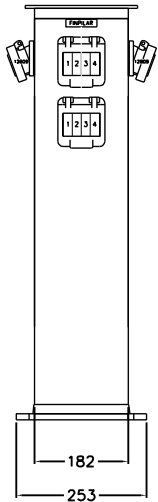

KÄYTTÖÖVI  
AVATTUNA

EDESTÄ

VAS SIVU

**OPTIOT pilarin kiinnitykseen**

PUTKIKIINNITYSJALKA  
Snro 34 042 71

MAATERÄSJALKA  
Snro 34 042 73

VAKIOJALKA  
sisältyy toimitukseen

LAITURIKINN. VASTALATTA  
Snro 34 042 55

FPC 020MVe Pistorasiapilari 4W Led + vesipiste

Snro: 34 041 42

Nimellisvirta: In 16A

Nimellisjännite: Un 230V (50Hz)

Kotelointiluokka: IP55

EN 61439-3

Terminen rajavirta: I<sub>cw</sub> 1s < 10kA

Dynaaminen rajavirta: I<sub>pk</sub> < 17 kA