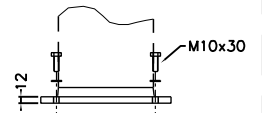

KÄYTTÖÖVI  
AVATTUNA

EDESTÄ

VAS SIVU

**OPTIOT pilarin kiinnitykseen**

PUTKIKIINNITYSJALKA  
Snro 34 042 71

MAATERÄSJALKA  
Snro 34 042 73

VAKIOJALKA  
sisältyy toimitukseen

LAITURIKINN. VASTALATTA  
Snro 34 042 55