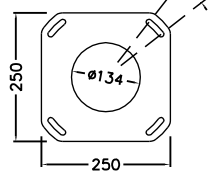

KÄYTTÖÖVI  
AVATTUNA

EDESTÄ

VAS SIVU

**OPTIOT pilarin kiinnitykseen**

PUTKIKIINNITYSJALKA  
Snro 34 042 71

MAATERÄSJALKA  
Snro 34 042 73

VAKIOJALKA  
sisältyy toimitukseen

LAITURIKINN. VASTALATTA  
Snro 34 042 55

FPC 020MVe Pistorasiapilari 4W Led + vesipiste

Snro: 34 041 42

Nimellisvirta: In 16A

Nimellisjännite: Un 230V (50Hz)

Kotelointiluokka: IP55

EN 61439-3

Terminen rajavirta: I<sub>cw</sub> 1s < 10kA

Dynaaminen rajavirta: I<sub>pk</sub> < 17 kA

Tasituskerroin: 0,7

Suojausluokka: I (suojamaadoitus)

Jakelujärjestelmä: TN-S

Ympäristöolot: Normaalit

EMC-ympäristöt: A ja B

Suojakatkaisijat: C-käyrä

Kotelomateriaali: Al

Väri: RAL 9006