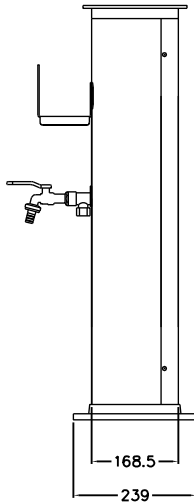

KÄYTTÖÖVI  
AVATTUNA

EDESTÄ

VAS SIVU

**OPTIOT pilarin kiinnitykseen**

PUTKIKIINNITYSJALKA  
Snro 34 042 71

MAATERÄSJALKA  
Snro 34 042 73

VAKIOJALKA  
sisältyy toimitukseen

LAITURIKINN. VASTALATTA  
Snro 34 042 55

FPC 020MVe Pistorasiapilari 4W Led + vesipiste

Snro: 34 041 42

Nimellisvirta: In 16A

Nimellisjännite: Un 230V (50Hz)

Kotelointiluokka: IP55

EN 61439-3

Terminen rajavirta: I<sub>cw</sub> 1s < 10kA

Dynaaminen rajavirta: I<sub>pk</sub> < 17 kA