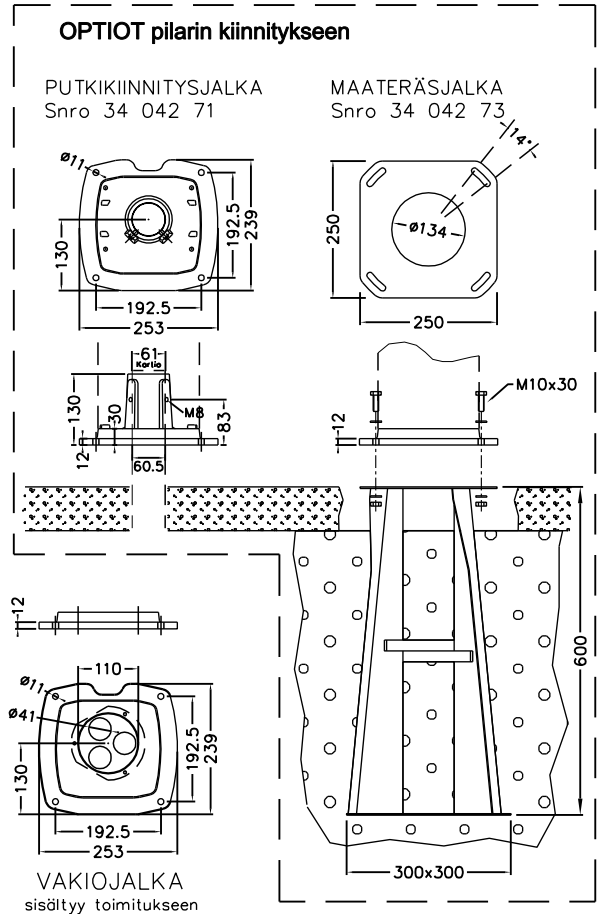

KÄYTTÖOVI  
AVATTUNA

EDESTÄ

VAS SIVU

FP 7010V8 Pistorasiapilari

Snro: 34 041 52

Nimellisvirta: In 25A

Nimellisjännite: Un 400V (50Hz)

Kotelointiluokka: IP44

EN 61439-3

Terminen rajavirta:  $I_{cw} 1s < 10kA$

Dynaaminen rajavirta:  $I_{pk} < 17 kA$

Tasoituserroin: 0,7

Suojausluokka: I (suojamaadoitus)

Jakelujärjestelmä: TN-S

Ympäristöolot: Normaalit

EMC-ympäristöt: A ja B

Suojakatkaisijat: C-käyrä

Kotlomateriaali: Al

Väri: RAL 9006

Paino n: 17 Kg

KK-Sähkötukku Oy / FINPILAR

Lytyläntie 156, 28190 PORI, 0207 815 260 info@kk-sahkotukku.fi

Muut.

Piir.