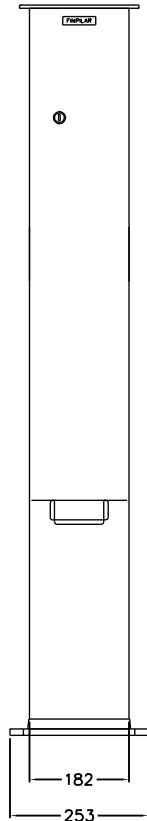

KÄYTTÖOVI  
AVATTUNA

EDESTÄ

VAS SIVU

FP 7010V8 Pistorasiapilari

Snro: 34 041 52

Nimellisvirta: In 25A

Nimellisjännite: Un 400V (50Hz)

Kotelointiluokka: IP44

Suojakatkaisijat: C-käyrä

Kotlomateriaali: Al

Väri: RAL 9006

Paino n: 17 Kg

KK-Sähkötukku Oy / FINPILAR

Lytyläntie 156, 28190 PORI, 0207 815 260 info@kk-sahkotukku.fi

Muut.

Piir.