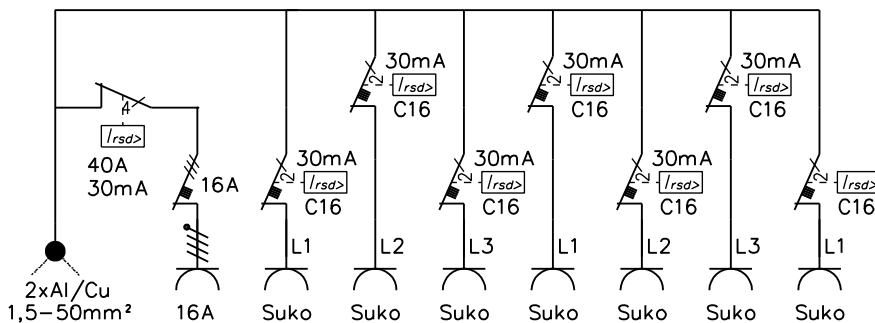

KÄYTTÖOVI  
AVATTUNA

EDESTÄ

VAS SIVU

FP 7010V8 Pistorasiapilari

Snro: 34 041 52

Nimellisvirta: In 25A

Nimellisjännite: Un 400V (50Hz)

Kotelointiluokka: IP44

EN 61439-3

Terminen rajavirta:  $I_{cw} 1s < 10kA$

Dynaaminen rajavirta:  $I_{pk} < 17 kA$

Tasoituserroin: 0,7

Suojausluokka: I (suojamaadoitus)

Jakelujärjestelmä: TN-S

Ympäristöolot: Normaalit

EMC-ympäristöt: A ja B

Suojakatkaisijat: C-käyrä

Kotlomateriaali: Al

Väri: RAL 9006

Paino n: 17 Kg

KK-Sähkötukku Oy / FINPILAR

Lytyläntie 156, 28190 PORI, 0207 815 260 info@kk-sahkotukku.fi

Muut.

Piir.