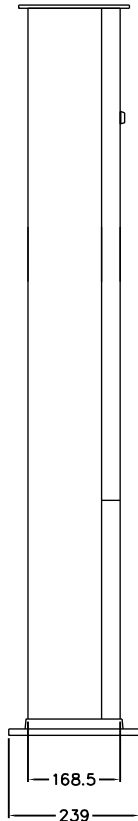

KÄYTTÖOVI  
AVATTUNA

EDESTÄ

VAS SIVU

FP 7010V8 Pistorasiapilari

Snro: 34 041 52

Nimellisvirta: In 25A

Nimellisjännite: Un 400V (50Hz)

Kotelointiluokka: IP44

Suojakatkaisijat: C-käyrä

Kotlomateriaali: Al

Väri: RAL 9006

Paino n: 17 Kg

KK-Sähkötukku Oy / FINPILAR

Lytyläntie 156, 28190 PORI, 0207 815 260 info@kk-sahkotukku.fi

Muut.

Piir.