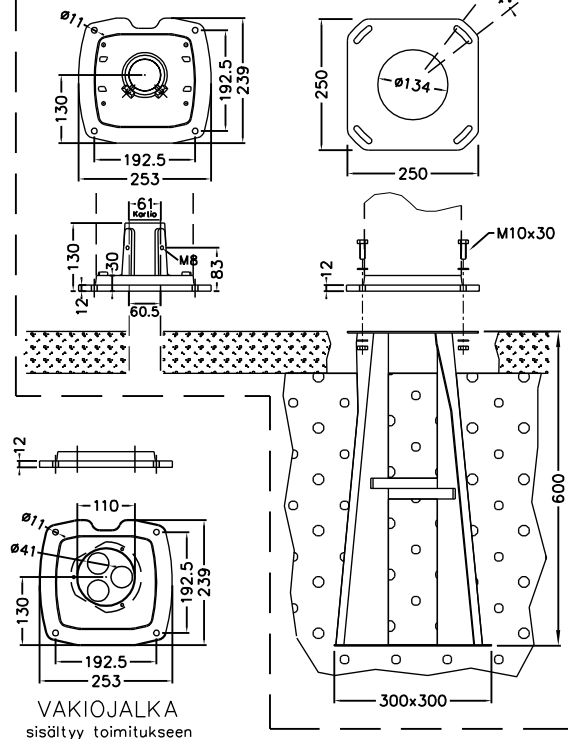

KÄYTTÖOVI
AVATTUNA

EDESTÄ

VAS SIVU

OPTIOT pilarin kiinnitykseen

PUTKIKIINNITYSJALKA
Snro 34 042 71

MAATERÄSJALKA
Snro 34 042 73

VAKIOJALKA
sisältyy toimitukseen

FP 3010V4 Pistorasiapilari

Snro: 34 042 20

Nimellisvirta: In 25A

Nimellisjännite: Un 400V (50Hz)

Kotelointiluokka: IP44

EN 61439-3

Terminen rajavirta: I_{cw} 1s < 10kA

Dynaaminen rajavirta: I_{pk} < 17 kA

Tasoituserroin: 0,7

Suojausluokka: I (suojamaadoitus)

Jakelujärjestelmä: TN-S

Ympäristöolot: Normaalit

EMC-ympäristöt: A ja B

Suojakatkaisijat: C-käyrä

Kotelomateriaali: Al

Väri: RAL 9006

Paino n: 14,8 Kg