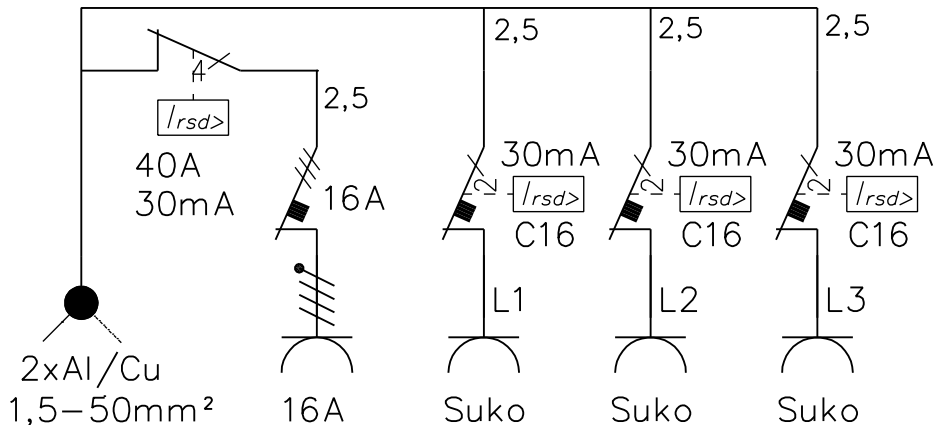

KÄYTTÖOVI
AVATTUNA

EDESTÄ

VAS SIVU

OPTIOT pilarin kiinnitykseen

PUTKIKIINNITYSJALKA
Snro 34 042 71

MAATERÄSJALKA
Snro 34 042 73

VAKIOJALKA
sisältyy toimitukseen

FP 3010V4 Pistorasiapilari

Snro: 34 042 20

Nimellisvirta: In 25A

Nimellisjännite: Un 400V (50Hz)

Kotelointiluokka: IP44

EN 61439-3

Terminen rajavirta: I_{cw} 1s < 10kA

Dynaaminen rajavirta: I_{pk} < 17 kA

Tasoituserroin: 0,7

Suojausluokka: I (suojamaadoitus)

Jakelujärjestelmä: TN-S

Ympäristöolot: Normaalit

EMC-ympäristöt: A ja B

Suojakatkaisijat: C-käyrä

Kotelomateriaali: Al

Väri: RAL 9006

Paino n: 14,8 Kg