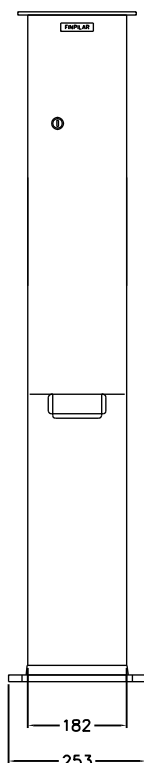

KÄYTTÖÖVI  
AVATTUNA

EDESTÄ

VAS SIVU

### OPTIOT pilarin kiinnitykseen

PUTKIKIINNITYSJALKA  
Snro 34 042 71

MAATERÄSJALKA  
Snro 34 042 73

VAKIOJALKA  
sisältyy toimitukseen

FP 3010 Pistorasiapilari

Snro: 34 040 10

Nimellisvirta: In 25A

Nimellisjännite: Un 400V (50Hz)