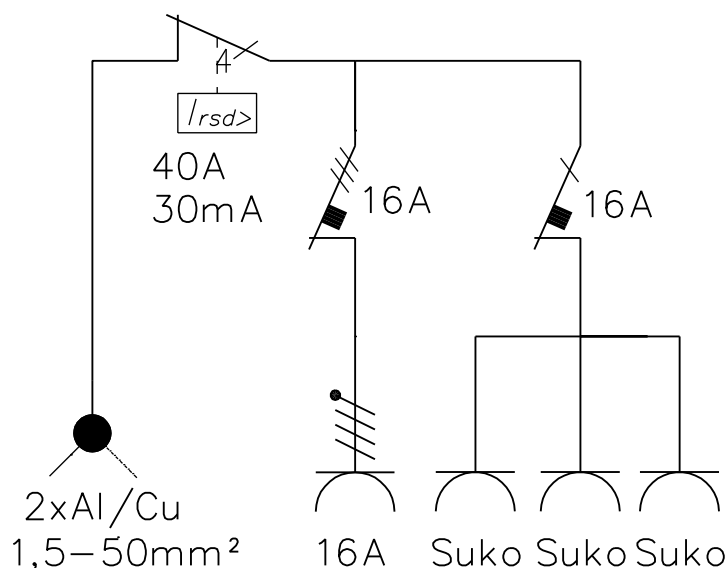

### OPTIOT pilarin kiinnitykseen

PUTKIKIINNITYSJALKA  
Snro 34 042 71

MAATERÄSJALKA  
Snro 34 042 73

VAKIOJALKA  
sisältyy toimitukseen

FP 3010 Pistorasiapilari

Snro: 34 040 10

Nimellisvirta: In 25A

Nimellisjännite: Un 400V (50Hz)

Kotelointiluokka: IP44

EN 61439-3

Terminen rajavirta: I<sub>cw</sub> 1s < 10kA

Dynaaminen rajavirta: I<sub>pk</sub> < 17 kA

Tasituskerroin: 0,7

Suojausluokka: I (suojamaadoitus)

Jakelu järjestelmä: TN-S

Ympäristöolot: Normaalit