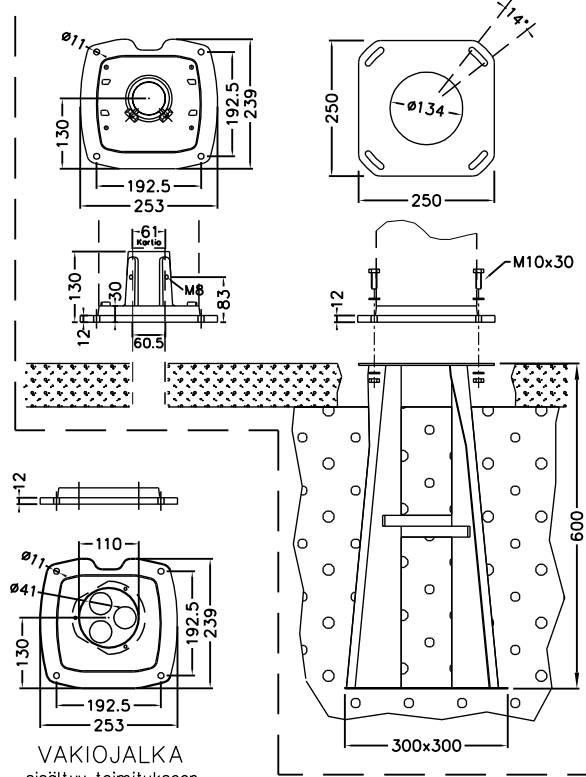

### OPTIOT pilarin kiinnitykseen

PUTKIKIINNITYSJALKA  
Snro 34 042 71

MAATERÄSJALKA  
Snro 34 042 73

VAKIOJALKA  
sisältyy toimitukseen

FP 3010 Pistorasiapilari

Snro: 34 040 10

Nimellisvirta: In 25A

Nimellisjännite: Un 400V (50Hz)

Kotelointiluokka: IP44

EN 61439-3

Terminen rajavirta: I<sub>cw</sub> 1s < 10kA

Dynaaminen rajavirta: I<sub>pk</sub> < 17 kA

Tasituskerroin: 0,7

Suojausluokka: I (suojamaadoitus)

Jakelu järjestelmä: TN-S

Ympäristöolot: Normaalit