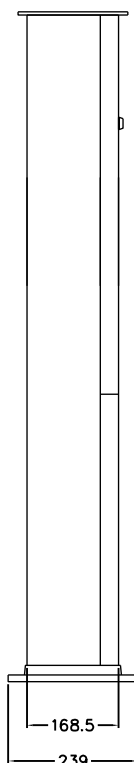

KÄYTTÖÖVI  
AVATTUNA

EDESTÄ

VAS SIVU

### OPTIOT pilarin kiinnitykseen

PUTKIKIINNITYSJALKA  
Snro 34 042 71

MAATERÄSJALKA  
Snro 34 042 73

VAKIOJALKA  
sisältyy toimitukseen

FP 3010 Pistorasiapilari

Snro: 34 040 10

Nimellisvirta: In 25A

Nimellisjännite: Un 400V (50Hz)