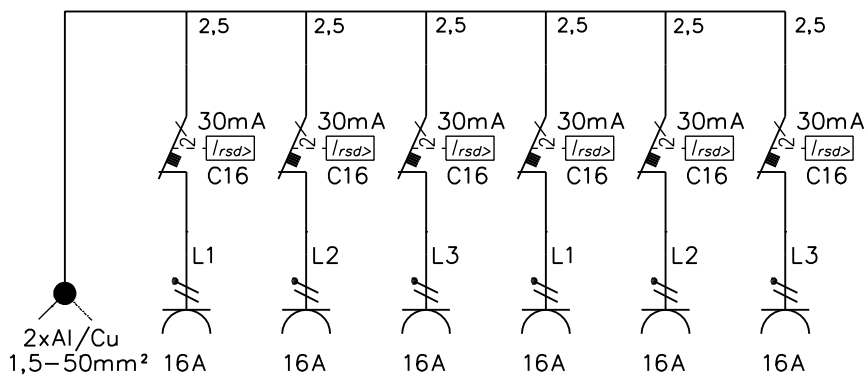

KK-Sähkötukku Oy / FINPILAR

Lytyläntie 156, 28190 PORI, 0207 815 260 info@kk-sahkotukku.fi

Muut.

Piir.

26.7.2022 / KN