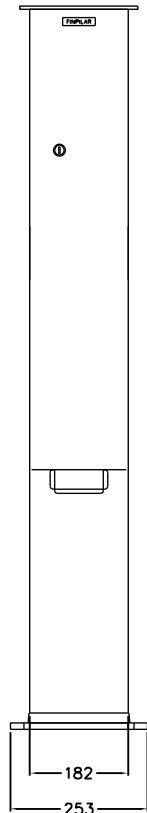

KÄYTTÖÖV
AVATTUNA

EDESTÄ

VAS SIVU

OPTIOT pilarin kiinnitykseen

PUTKIKIINNITYSJALKA
Snro 34 042 71

MAATERÄSJALKA
Snro 34 042 73

VAKIOJALKA
sisältyy toimitukseen

LAITURIKIINN. VASTALATTA
Snro 34 042 55

FP060 Pistorasiapilari

Snro: 34 040 21

Nimellisvirta: In 25A

Nimellisjännite: Un 230V (50Hz)

Kotelointiluokka: IP44

EN 61439-3

Terminen rajavirta: $I_{cw} 1s < 10kA$

Dynaaminen rajavirta: $I_{pk} < 17 kA$

Tasituskerroin: 0,7

Suojausluokka: I (suojamaadoitus)

Jakelujärjestelmä: TN-S

Ympäristöolot: Normaalit

EMC-ympäristöt: A ja B

Suojakatkaisijat: C-käyrä

Kotlomateriaali: Al

Väri: RAL 9006