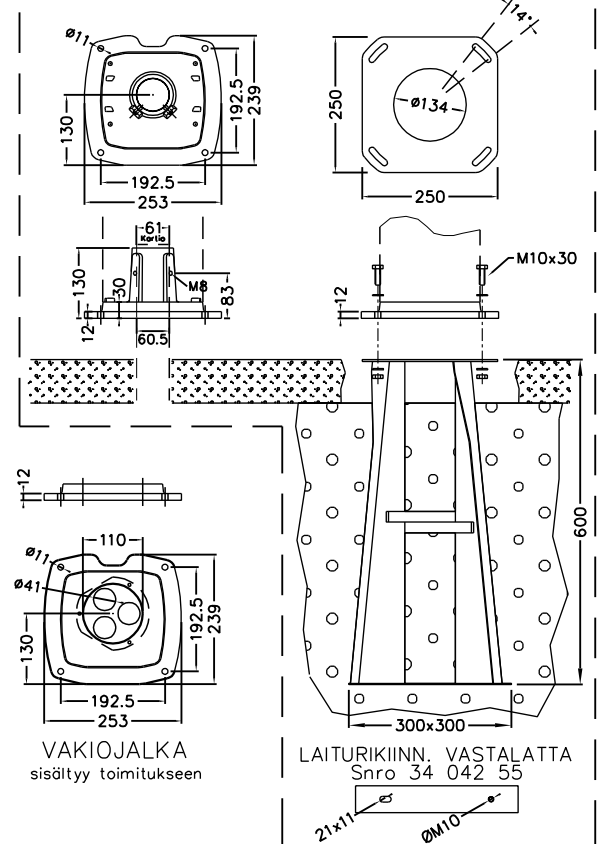

KÄYTTÖÖV
AVATTUNA

EDESTÄ

VAS SIVU

OPTIOT pilarin kiinnitykseen

PUTKIKIINNITYSJALKA
Snro 34 042 71

MAATERÄSJALKA
Snro 34 042 73

VAKIOJALKA
sisältyy toimitukseen

LAITURIKIINN. VASTALATTA
Snro 34 042 55

FP060 Pistorasiapilari

Snro: 34 040 21

Nimellisvirta: In 25A

Nimellisjännite: Un 230V (50Hz)

Kotelointiluokka: IP44

EN 61439-3

Terminen rajavirta: $I_{cw} 1s < 10kA$

Dynaaminen rajavirta: $I_{pk} < 17 kA$