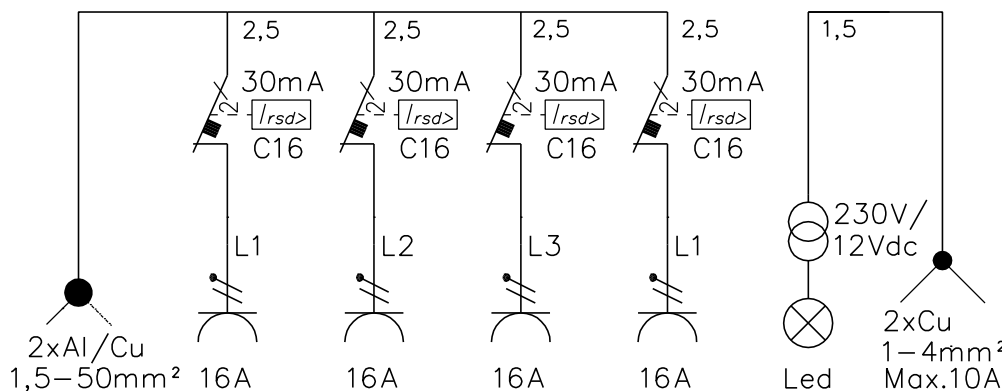

KK-Sähkötukku Oy / FINPILAR

Lyttyläntie 156, 28190 PORI, 0207 815 260 info@kk-sahkotukku.fi

Muut.

Piir.

26.7.2022 / KN