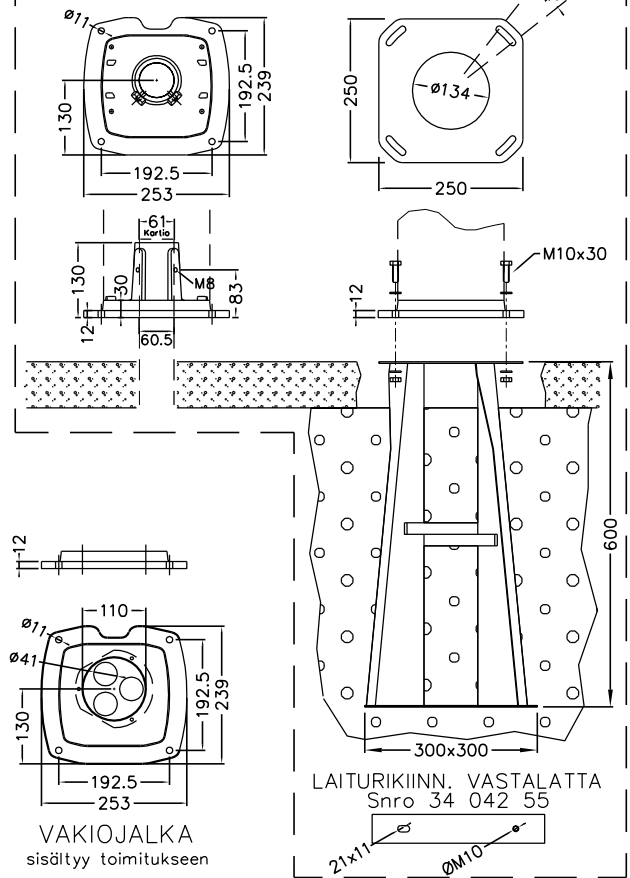

KÄYTTÖOVI
AVATTUNA

EDESTÄ

VAS SIVU

OPTIOT pilarin kiinnitykseen

PUTKIKIINNITYSJALKA
Snro 34 042 71

MAATERÄSJALKA
Snro 34 042 73

VAKIOJALKA
sisältyy toimitukseen

LAITURIKIINN. VASTALATTA
Snro 34 042 55

FP 0400Led3mVe Pistorasiapilari 11W led+vesipiste

Snro: 34 041 00

Nimellisvirta: In 25A

Nimellisjännite: Un 230V (50Hz)

Kotelointiluokka: IP44

EN 61439-3

Terminen rajavirta: Icw 1s < 10kA

Dynaaminen rajavirta: Ipk < 17 kA