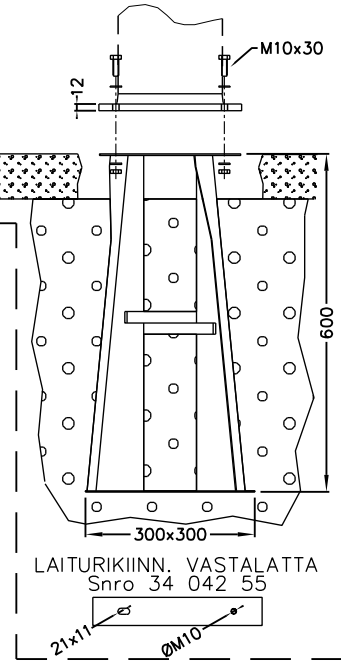

OPTIOT pilarin kiinnitykseen

PUTKIKIINNITYSJALKA
Snro 34 042 71

MAATERÄSJALKA
Snro 34 042 73

VAKIOJALKA
sisältyy toimitukseen

LAITURIKIINN. VASTALATTA
Snro 34 042 55

KÄYTTÖOVI
AVATTUNA

EDESTÄ

VAS SIVU

FP 0400Led1mVe Pistorasiapilari 4W led

Snro: 34 041 36

Nimellisvirta: In 25A

Nimellisjännite: Un 230V (50Hz)

Kotelointiluokka: IP44

EN 61439-3

Terminen rajavirta: I_{cw} 1s < 10kA

Dynaaminen rajavirta: I_{pk} < 17 kA