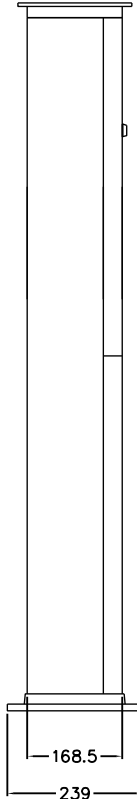

OPTIOT pilarin kiinnitykseen

PUTKIKIINNITYSJALKA
Snro 34 042 71

MAATERÄSJALKA
Snro 34 042 73

VAKIOJALKA
sisältyy toimitukseen

LAITURIKIINN. VASTALATTA
Snro 34 042 55

KÄYTTÖOVI
AVATTUNA

EDESTÄ

VAS SIVU

FP 0400Led1mVe Pistorasiapilari 4W led

Snro: 34 041 36

Nimellisvirta: In 25A

Nimellisjännite: Un 230V (50Hz)

Kotelointiluokka: IP44

EN 61439-3

Terminen rajavirta: I_{cw} 1s < 10kA

Dynaaminen rajavirta: I_{pk} < 17 kA

Tasoituserroin: 0,7

Suojausluokka: I (suojamaadoitus)

Jakelujärjestelmä: TN-S

Ympäristöolot: Normaalit

EMC-ympäristöt: A ja B

Suojakatkaisijat: C-käyrä

Kotelomateriaali: Al

Väri: RAL 9006