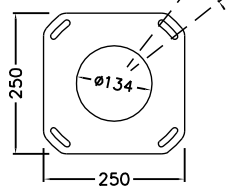

OPTIOT pilarin kiinnitykseen

PUTKIKIINNITYSJALKA
Snro 34 042 71

MAATERÄSJALKA
Snro 34 042 73

VAKIOJALKA
sisältyy toimitukseen

LAITURIKIINN. VASTALATTA
Snro 34 042 55

KÄYTTÖOVI
AVATTUNA

EDESTÄ

VAS SIVU

FP 0400Led1mVe Pistorasiapilari 4W led

Snro: 34 041 36

Nimellisvirta: In 25A

Nimellisjännite: Un 230V (50Hz)

Kotelointiluokka: IP44

EN 61439-3

Terminen rajavirta: I_{cw} 1s < 10kA

Dynaaminen rajavirta: I_{pk} < 17 kA

Tasoituserroin: 0,7

Suojausluokka: I (suojamaadoitus)

Jakelujärjestelmä: TN-S

Ympäristöolot: Normaalit

EMC-ympäristöt: A ja B

Suojakatkaisijat: C-käyrä

Kotelomateriaali: Al

Väri: RAL 9006