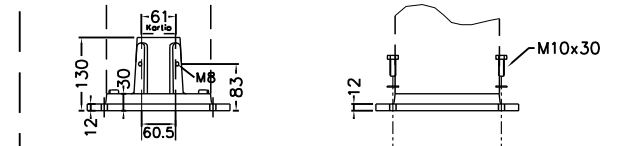

OPTIOT pilarin kiinnitykseen

PUTKIKIINNITYSJALKA
Snro 34 042 71

MAATERÄSJALKA
Snro 34 042 73

VAKIOJALKA
sisältyy toimitukseen

LAITURIKIINN. VASTALATTA
Snro 34 042 55

KÄYTTÖOVI
AVATTUNA

EDESTÄ

VAS SIVU