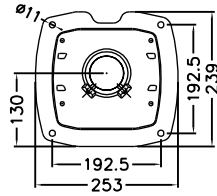

OPTIOT pilarin kiinnitykseen

PUTKIKIINNITYSJALKA
Snro 34 042 71

MAATERÄSJALKA
Snro 34 042 73

VAKIOJALKA
sisältyy toimitukseen

LAITURIKIINN. VASTALATTA
Snro 34 042 55

KÄYTTÖOVI
AVATTUNA

EDESTÄ

VAS SIVU

FP 0400Led1mVe Pistorasiapilari 4W led

Snro: 34 041 36

Nimellisvirta: In 25A

Nimellisjännite: Un 230V (50Hz)

Kotelointiluokka: IP44

EN 61439-3

Terminen rajavirta: I_{cw} 1s < 10kA

Dynaaminen rajavirta: I_{pk} < 17 kA