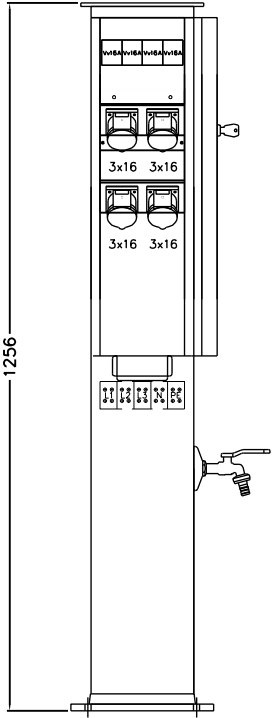

OPTIOT pilarin kiinnitykseen

PUTKIKIINNITYSJALKA
Snro 34 042 71

MAATERÄSJALKA
Snro 34 042 73

VAKIOJALKA
sisältyy toimitukseen

LAITURIKIINN. VASTALATTA
Snro 34 042 55

KÄYTTÖOVI
AVATTUNA

EDESTÄ

VAS SIVU

FP 0400Led1mVe Pistorasiapilari 4W led

Snro: 34 041 36

Nimellisvirta: In 25A

Nimellisjännite: Un 230V (50Hz)

Kotelointiluokka: IP44

EN 61439-3

Terminen rajavirta: I_{cw} 1s < 10kA

Dynaaminen rajavirta: I_{pk} < 17 kA