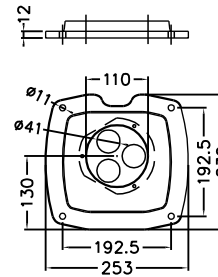

OPTIOT pilarin kiinnitykseen

PUTKIKIINNITYSJALKA
Snro 34 042 71

MAATERÄSJALKA
Snro 34 042 73

VAKIOJALKA
sisältyy toimitukseen

LAITURIKIINN. VASTALATTA
Snro 34 042 55

KÄYTTÖOVI
AVATTUNA

EDESTÄ

VAS SIVU

FP 0400Led1mVe Pistorasiapilari 4W led

Snro: 34 041 36

Nimellisvirta: In 25A

Nimellisjännite: Un 230V (50Hz)

Kotelointiluokka: IP44

EN 61439-3

Terminen rajavirta: I_{cw} 1s < 10kA

Dynaaminen rajavirta: I_{pk} < 17 kA