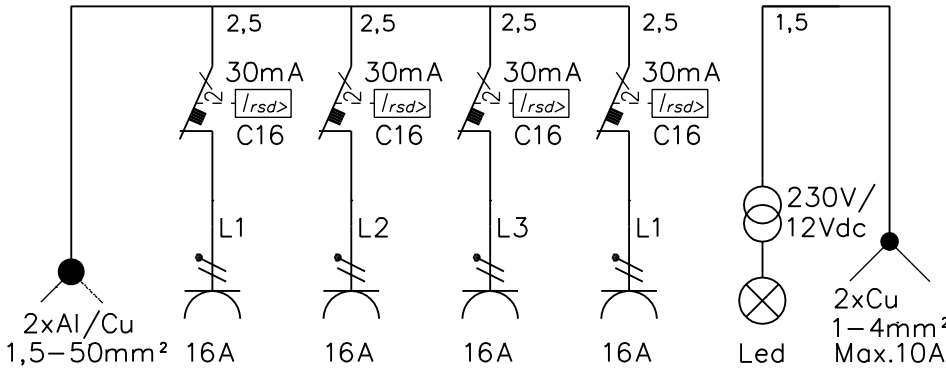

KK-Sähkötukku Oy / FINPILAR

Lytyläntie 156, 28190 PORI, 0207 815 260 info@kk-sahkotukku.fi

Muut.

Piir.

26.7.2022 / KN