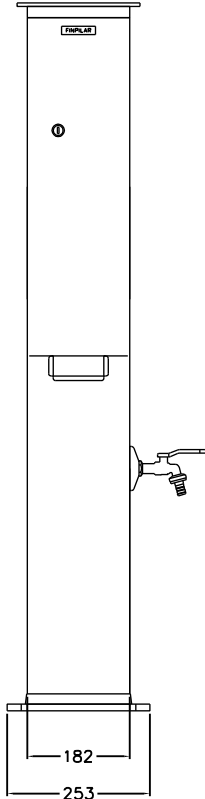

OPTIOT pilarin kiinnitykseen

PUTKIKIINNITYSJALKA
Snro 34 042 71

MAATERÄSJALKA
Snro 34 042 73

VAKIOJALKA
sisältyy toimitukseen

LAITURIKIINN. VASTALATTA
Snro 34 042 55

KÄYTTÖOVI
AVATTUNA

EDESTÄ

VAS SIVU

FP 0400Led1mVe Pistorasiapilari 4W led

Snro: 34 041 36

Nimellisvirta: In 25A

Nimellisjännite: Un 230V (50Hz)

Kotelointiluokka: IP44

EN 61439-3

Terminen rajavirta: I_{cw} 1s < 10kA

Dynaaminen rajavirta: I_{pk} < 17 kA