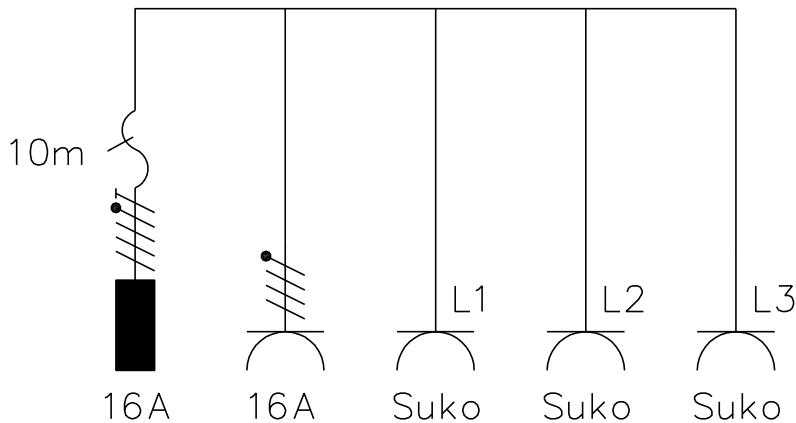

KK-Sähkötukku Oy / FINPILAR

Lytyläntie 156, 28190 PORI, 0207 815 260 info@kk-sahkotukku.fi

Muut.

Piir.

20.10.2022 / KN