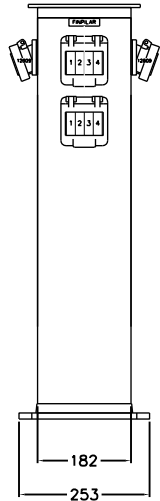

KÄYTTÖOVI
AVATTUNA

EDESTÄ

VAS SIIVU

OPTIOT pilarin kiinnitykseen

PUTKIKIINNITYSJALKA
Snro 34 042 71

MAATERÄSJALKA
Snro 34 042 73

VAKIOJALKA
sisältyy toimitukseen

LAITURIKIINN. VASTALATTA
Snro 34 042 55

FPC 020M Pistorasiapilari 4W Led

Snro: 34 041 41

Nimellisvirta: In 16A

Nimellisjännite: Un 230V (50Hz)

Kotelointiluokka: IP55

EN 61439-3

Terminen rajavirta: $I_{cw} 1s < 10kA$

Dynaaminen rajavirta: $I_{pk} < 17 kA$

Tasoituserroin: 0,7

Suojausluokka: I (suojamaadoitus)

Jakelu järjestelmä: TN-S

Ympäristöolot: Normaalit

EMC-ympäristöt: A ja B

Suojakatkaisijat: C-käyrä

Kotelomateriaali: Al

Väri: RAL 9006