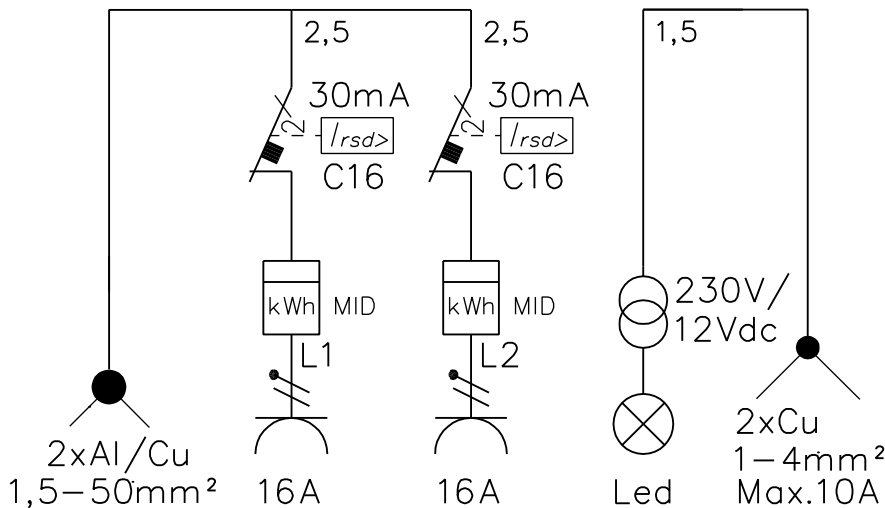

KÄYTTÖOVI
AVATTUNA

EDESTÄ

VAS SIIVU

OPTIOT pilarin kiinnitykseen

PUTKIKIINNITYSJALKA
Snro 34 042 71

MAATERÄSJALKA
Snro 34 042 73

VAKIOJALKA
sisältyy toimitukseen

LAITURIKIINN. VASTALATTA
Snro 34 042 55

FPC 020M Pistorasiapilari 4W Led

Snro: 34 041 41

Nimellisvirta: In 16A

Nimellisjännite: Un 230V (50Hz)

Kotelointiluokka: IP55

EN 61439-3

Terminen rajavirta: $I_{cw} 1s < 10kA$

Dynaaminen rajavirta: $I_{pk} < 17 kA$

Tasoituserroin: 0,7

Suojausluokka: I (suojamaadoitus)

Jakelu järjestelmä: TN-S

Ympäristöolot: Normaalit

EMC-ympäristöt: A ja B

Suojakatkaisijat: C-käyrä

Kotelomateriaali: Al

Väri: RAL 9006