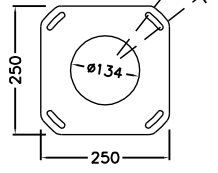

OPTIOT pilarin kiinnitykseen

PUTKIKIINNITYSJALKA
Snro 34 042 71

MAATERÄSJALKA
Snro 34 042 73

VAKIOJALKA
sisältyy toimitukseen