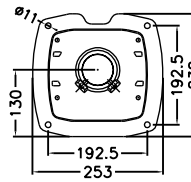

KÄYTTÖOVI
AVATTUNA

EDESTÄ

VAS SIIVU

OPTIOT pilarin kiinnitykseen

PUTKIKIINNITYSJALKA
Snro 34 042 71

MAATERÄSJALKA
Snro 34 042 73

VAKIOJALKA
sisältyy toimitukseen

LAITURIKIINN. VASTALATTA
Snro 34 042 55

FPC 020M Pistorasiapilari 4W Led

Snro: 34 041 41

Nimellisvirta: In 16A

Nimellisjännite: Un 230V (50Hz)

Kotelointiluokka: IP55

EN 61439-3

Terminen rajavirta: $I_{cw} 1s < 10kA$

Dynaaminen rajavirta: $I_{pk} < 17 kA$