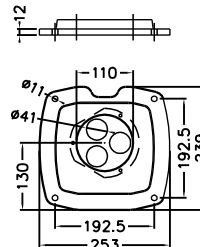

KÄYTTÖOVI
AVATTUNA

EDESTÄ

VAS SIIVU

OPTIOT pilarin kiinnitykseen

PUTKIKIINNITYSJALKA
Snro 34 042 71

MAATERÄSJALKA
Snro 34 042 73

VAKIOJALKA
sisältyy toimitukseen

LAITURIKIINN. VASTALATTA
Snro 34 042 55

FPC 020M Pistorasiapilari 4W Led

Snro: 34 041 41

Nimellisvirta: In 16A

Nimellisjännite: Un 230V (50Hz)

Kotelointiluokka: IP55

EN 61439-3

Terminen rajavirta: $I_{cw} 1s < 10kA$

Dynaaminen rajavirta: $I_{pk} < 17 kA$

Tasoituserroin: 0,7

Suojausluokka: I (suojamaadoitus)

Jakelu järjestelmä: TN-S

Ympäristöolot: Normaalit

EMC-ympäristöt: A ja B

Suojakatkaisijat: C-käyrä

Kotelomateriaali: Al

Väri: RAL 9006