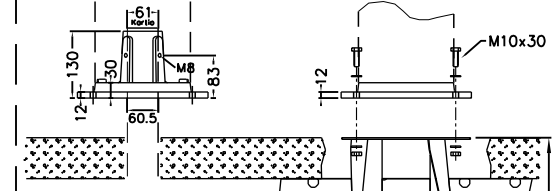

KÄYTTÖOVI
AVATTUNA

EDESTÄ

VAS SIIVU

OPTIOT pilarin kiinnitykseen

PUTKIKIINNITYSJALKA
Snro 34 042 71

MAATERÄSJALKA
Snro 34 042 73

VAKIOJALKA
sisältyy toimitukseen

LAITURIKIINN. VASTALATTA
Snro 34 042 55

Tasoituserroin: 0,7

Suojausluokka: I (suojamaadoitus)

Jakelu järjestelmä: TN-S

Ympäristöolot: Normaalit

EMC-ympäristöt: A ja B

Suojakatkaisijat: C-käyrä

Kotelomateriaali: Al

Väri: RAL 9006