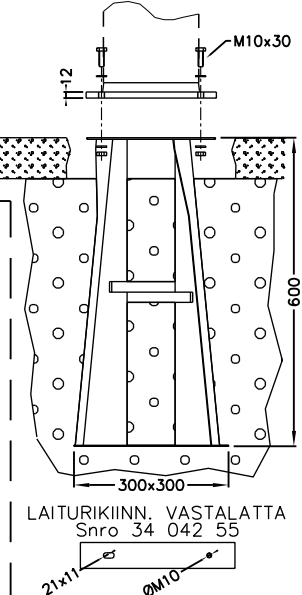

KÄYTTÖOVI
AVATTUNA

EDESTÄ

VAS SIIVU

OPTIOT pilarin kiinnitykseen

PUTKIKIINNITYSJALKA
Snro 34 042 71

MAATERÄSJALKA
Snro 34 042 73

VAKIOJALKA
sisältyy toimitukseen

LAITURIKIINN. VASTALATTA
Snro 34 042 55

FPC 020M Pistorasiapilari 4W Led

Snro: 34 041 41

Nimellisvirta: In 16A

Nimellisjännite: Un 230V (50Hz)

Kotelointiluokka: IP55

EN 61439-3

Terminen rajavirta: $I_{cw} 1s < 10kA$

Dynaaminen rajavirta: $I_{pk} < 17 kA$