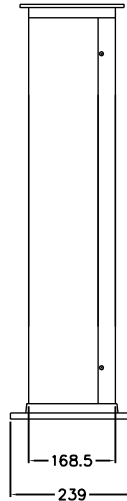

KÄYTTÖOVI
AVATTUNA

EDESTÄ

VAS SIIVU

OPTIOT pilarin kiinnitykseen

PUTKIKIINNITYSJALKA
Snro 34 042 71

MAATERÄSJALKA
Snro 34 042 73

VAKIOJALKA
sisältyy toimitukseen

LAITURIKIINN. VASTALATTA
Snro 34 042 55

FPC 020M Pistorasiapilari 4W Led

Snro: 34 041 41

Nimellisvirta: In 16A

Nimellisjännite: Un 230V (50Hz)

Kotelointiluokka: IP55

EN 61439-3

Terminen rajavirta: $I_{cw} 1s < 10kA$

Dynaaminen rajavirta: $I_{pk} < 17 kA$