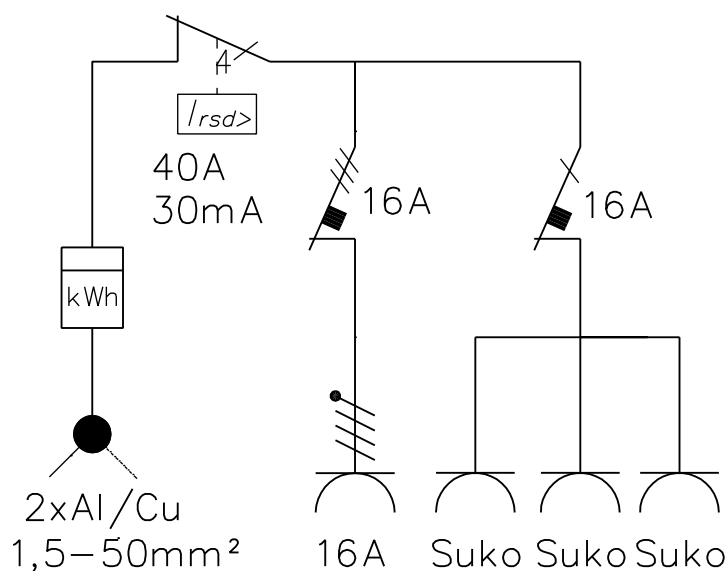

KÄYTTÖOVI
AVATTUNA

EDESTÄ

VAS SIVU

OPTIOT pilarin kiinnitykseen

PUTKIKIINNITYSJALKA
Snro 34 042 71

MAATERÄSJALKA
Snro 34 042 73

VAKIOJALKA
sisältyy toimitukseen

FP 3010M Pistorasiapilari

Snro: 34 041 50

Nimellisvirta: In 25A

Nimellisjännite: Un 400V (50Hz)

Kotelointiluokka: IP44

EN 61439-3

Terminen rajavirta: Icw 1s < 10kA

Dynaaminen rajavirta: Ipk < 17 kA

Tasituskerroin: 0,7

Suojausluokka: I (suojamaadoitus)

Jakelujärjestelmä: TN-S

Ympäristöolot: Normaalit

EMC-ympäristöt: A ja B

Suojakatkaisijat: C-käyrä

Kotelomateriaali: Al

Väri: RAL 9006

Paino n: 15 Kg