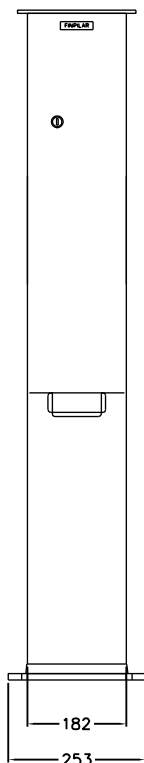

KÄYTTÖOVI
AVATTUNA

EDESTÄ

VAS SIVU

OPTIOT pilarin kiinnitykseen

PUTKIKIINNITYSJALKA
Snro 34 042 71

MAATERÄSJALKA
Snro 34 042 73

VAKIOJALKA
sisältyy toimitukseen

FP 3010M Pistorasiapilari

Snro: 34 041 50

Nimellisvirta: In 25A

Nimellisjännite: Un 400V (50Hz)

Kotelointiluokka: IP44

EN 61439-3

Terminen rajavirta: Icw 1s < 10kA

Dynaaminen rajavirta: Ipk < 17 kA

Tasituskerroin: 0,7

Suojausluokka: I (suojamaadoitus)

Jakelujärjestelmä: TN-S

Ympäristöolot: Normaalit

EMC-ympäristöt: A ja B

Suojakatkaisijat: C-käyrä

Kotelomateriaali: Al

Väri: RAL 9006

Paino n: 15 Kg