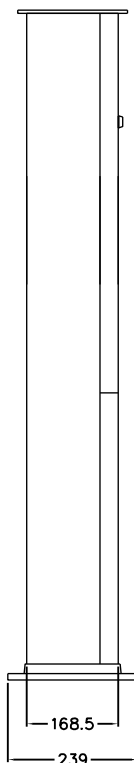

KÄYTTÖOVI
AVATTUNA

EDESTÄ

VAS SIVU

OPTIOT pilarin kiinnitykseen

PUTKIKIINNITYSJALKA
Snro 34 042 71

MAATERÄSJALKA
Snro 34 042 73

VAKIOJALKA
sisältyy toimitukseen

FP 3010M Pistorasiapilari

Snro: 34 041 50

Nimellisvirta: In 25A

Nimellisjännite: Un 400V (50Hz)

Kotelointiluokka: IP44

EN 61439-3

Terminen rajavirta: Icw 1s < 10kA

Dynaaminen rajavirta: Ipk < 17 kA

Tasituskerroin: 0,7

Suojausluokka: I (suojamaadoitus)

Jakelujärjestelmä: TN-S

Ympäristöolot: Normaalit

EMC-ympäristöt: A ja B

Suojakatkaisijat: C-käyrä

Kotelomateriaali: Al

Väri: RAL 9006

Paino n: 15 Kg