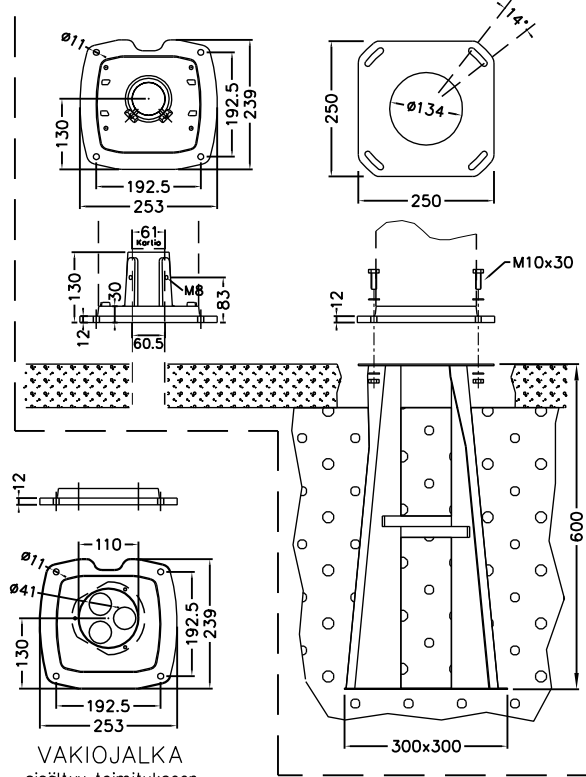

KÄYTTÖOVI
AVATTUNA

EDESTÄ

VAS SIVU

OPTIOT pilarin kiinnitykseen

PUTKIKIINNITYSJALKA
Snro 34 042 71

MAATERÄSJALKA
Snro 34 042 73

VAKIOJALKA
sisältyy toimitukseen

FP 3010M Pistorasiapilari

Snro: 34 041 50

Nimellisvirta: In 25A

Nimellisjännite: Un 400V (50Hz)

Kotelointiluokka: IP44

EN 61439-3

Terminen rajavirta: Icw 1s < 10kA

Dynaaminen rajavirta: Ipk < 17 kA

Tasituskerroin: 0,7

Suojausluokka: I (suojamaadoitus)

Jakelujärjestelmä: TN-S

Ympäristöolot: Normaalit

EMC-ympäristöt: A ja B

Suojakatkaisijat: C-käyrä

Kotelomateriaali: Al

Väri: RAL 9006

Paino n: 15 Kg