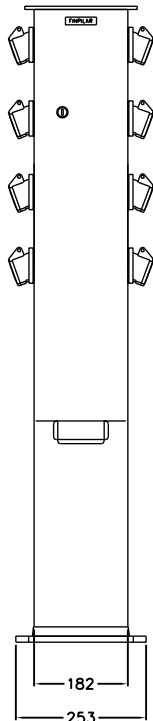

KÄYTTÖOVI
AVATTUNA

EDESTÄ

VAS SIIVU

OPTIOT pilarin kiinnitykseen

PUTKIKIINNITYSJALKA
Snro 34 042 71

MAATERÄSJALKA
Snro 34 042 73

VAKIOJALKA
sisältyy toimitukseen

LAITURIKIINN. VASTALATTA
Snro 34 042 55

Tasituskerroin: 0,7

Suojausluokka: I (suojamaadoitus)

Jakelujärjestelmä: TN-S

Ympäristöolot: Normaalit

EMC-ympäristöt: A ja B

Suojakatkaisijat: C-käyrä

Kotelomateriaali: Al

Väri: RAL 9006