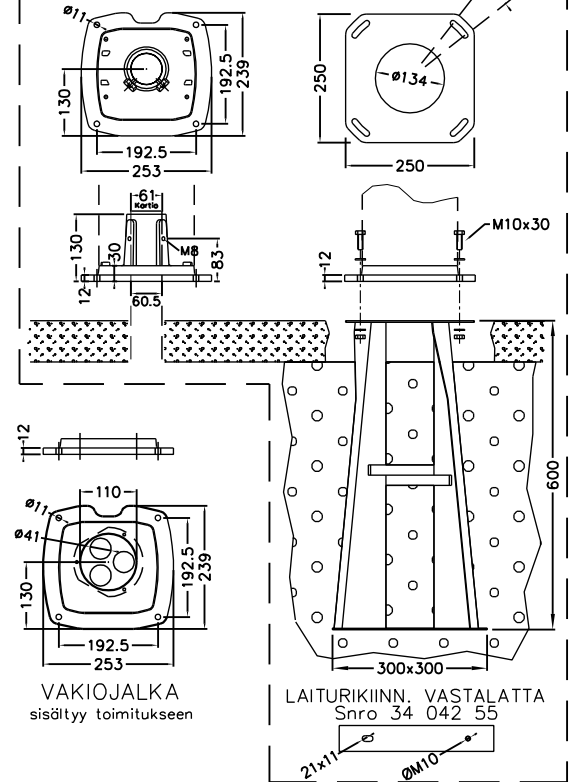

KÄYTTÖOVI
AVATTUNA

EDESTÄ

VAS SIIVU

OPTIOT pilarin kiinnitykseen

PUTKIKIINNITYSJALKA
Snro 34 042 71

MAATERÄSJALKA
Snro 34 042 73

VAKIOJALKA
sisältyy toimitukseen

LAITURIKIINN. VASTALATTA
Snro 34 042 55

FP 0801 Pistorasiapilari

Snro: 34 040 27

Nimellisvirta: In 32A

Nimellisjännite: Un 400V (50Hz)

Kotelointiluokka: IP44

EN 61439-3

Terminen rajavirta: $I_{cw} 1s < 10kA$

Dynaaminen rajavirta: $I_{pk} < 17 kA$

Tasituskerroin: 0,7

Suojausluokka: I (suojamaadoitus)

Jakelujärjestelmä: TN-S

Ympäristöolot: Normaalit

EMC-ympäristöt: A ja B

Suojakatkaisijat: C-käyrä

Kotelomateriaali: Al

Väri: RAL 9006