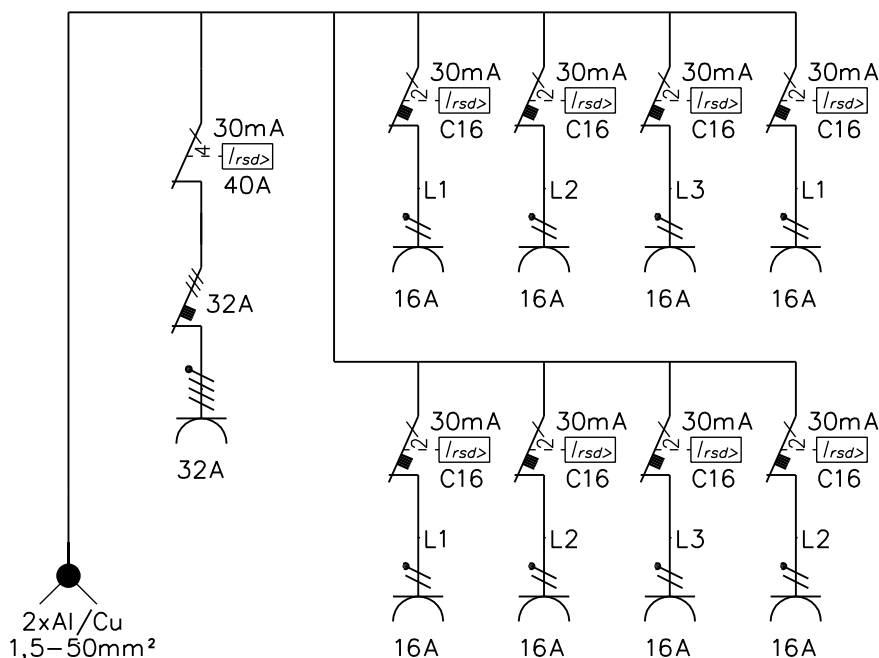

KK-Sähkötukku Oy / FINPILAR

Lyttyläntie 156, 28190 PORI, 0207 815 260 info@kk-sahkotukku.fi

Muut.

Piir.

26.7.2022 / KN