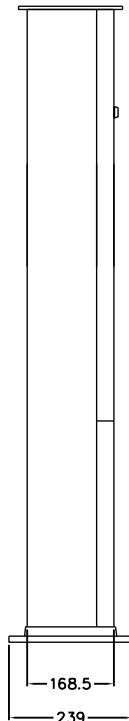

KÄYTTÖOVI
AVATTUNA

EDESTÄ

VAS SIIVU

OPTIOT pilarin kiinnitykseen

PUTKIKIINNITYSJALKA
Snro 34 042 71

MAATERÄSJALKA
Snro 34 042 73

VAKIOJALKA
sisältyy toimitukseen

LAITURIKIINN. VASTALATTA
Snro 34 042 55

FP 0801 Pistorasiapilari

Snro: 34 040 27

Nimellisvirta: In 32A

Nimellisjännite: Un 400V (50Hz)

Kotelointiluokka: IP44

EN 61439-3

Terminen rajavirta: $I_{cw} 1s < 10kA$

Dynaaminen rajavirta: $I_{pk} < 17 kA$

Tasituskerroin: 0,7

Suojausluokka: I (suojamaadoitus)

Jakelujärjestelmä: TN-S

Ympäristöolot: Normaalit

EMC-ympäristöt: A ja B

Suojakatkaisijat: C-käyrä

Kotelomateriaali: Al

Väri: RAL 9006