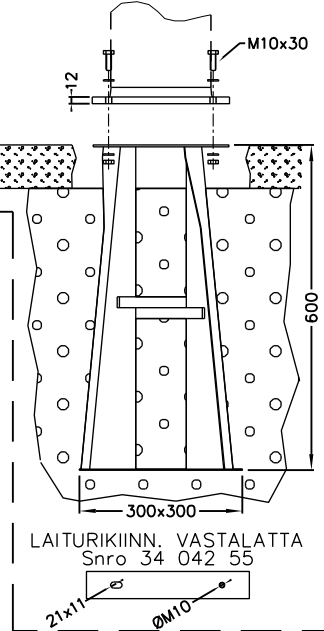

KÄYTTÖÖVI
AVATTUNA

EDESTÄ

VAS SIIVU

OPTIOT pilarin kiinnitykseen

PUTKIKIINNITYSJALKA
Snro 34 042 71

MAATERÄSJALKA
Snro 34 042 73

VAKIOJALKA
sisältöy toimitukseen

LAITURIKIINN. VASTALATTA
Snro 34 042 55

FP040 Pistorasiapilari

Snro: 34 040 24

Nimellisvirta: In 25A

Nimellisjännite: Un 230V (50Hz)

Kotelointiluokka: IP44

EN 61439-3

Terminen rajavirta: I_{cw} 1s < 10kA

Dynaaminen rajavirta: I_{pk} < 17 kA