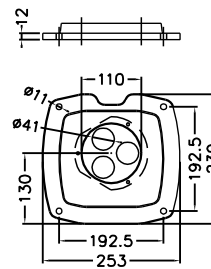

KÄYTTÖÖVI
AVATTUNA

EDESTÄ

VAS SIIVU

OPTIOT pilarin kiinnitykseen

PUTKIKIINNITYSJALKA
Snro 34 042 71

MAATERÄSJALKA
Snro 34 042 73

VAKIOJALKA
sisältöy toimitukseen

LAITURIKIINN. VASTALATTA
Snro 34 042 55

FP040 Pistorasiapilari

Snro: 34 040 24

Nimellisvirta: In 25A

Nimellisjännite: Un 230V (50Hz)

Kotelointiluokka: IP44

EN 61439-3

Terminen rajavirta: I_{cw} 1s < 10kA

Dynaaminen rajavirta: I_{pk} < 17 kA