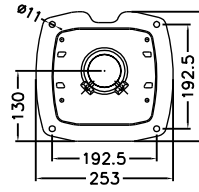

KÄYTTÖÖVI
AVATTUNA

EDESTÄ

VAS SIIVU

OPTIOT pilarin kiinnitykseen

PUTKIKIINNITYSJALKA
Snro 34 042 71

MAATERÄSJALKA
Snro 34 042 73

VAKIOJALKA
sisältöy toimitukseen

LAITURIKIINN. VASTALATTA
Snro 34 042 55