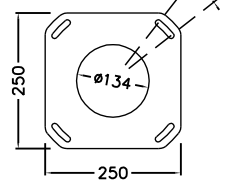

KÄYTTÖÖVI
AVATTUNA

EDESTÄ

VAS SIIVU

OPTIOT pilarin kiinnitykseen

PUTKIKIINNITYSJALKA
Snro 34 042 71

MAATERÄSJALKA
Snro 34 042 73

VAKIOJALKA
sisältöy toimitukseen

LAITURIKIINN. VASTALATTA
Snro 34 042 55

FP040 Pistorasiapilari

Snro: 34 040 24

Nimellisvirta: In 25A

Nimellisjännite: Un 230V (50Hz)

Kotelointiluokka: IP44

EN 61439-3

Terminen rajavirta: I_{cw} 1s < 10kA

Dynaaminen rajavirta: I_{pk} < 17 kA

Tasoituserroin: 0,7

Suojausluokka: I (suojamaadoitus)

Jakelujärjestelmä: TN-S

Ympäristöolot: Normaalit

EMC-ympäristöt: A ja B

Suojakatkaisijat: C-käyrä

Kotelomateriaali: Al

Väri: RAL 9006