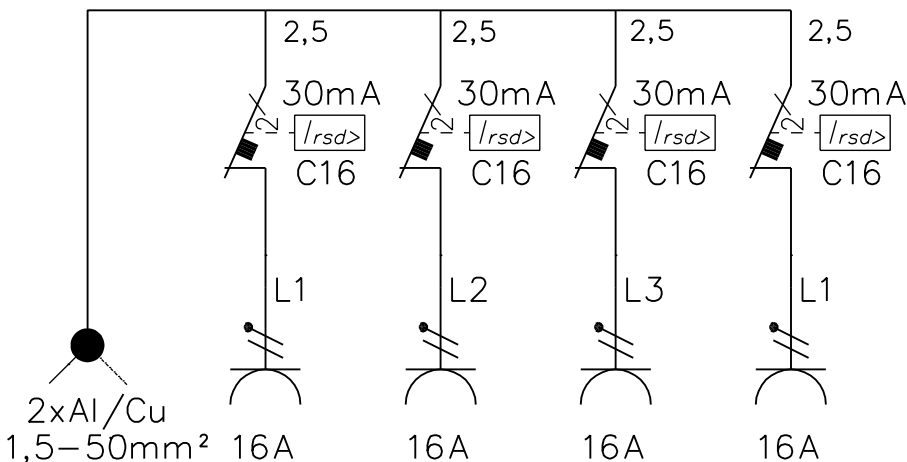

KK-Sähkötukku Oy / FINPILAR

Lytyläntie 156, 28190 PORI, 0207 815 260 info@kk-sahkotukku.fi

Muut.

Piir.

20.10.2022 / KN