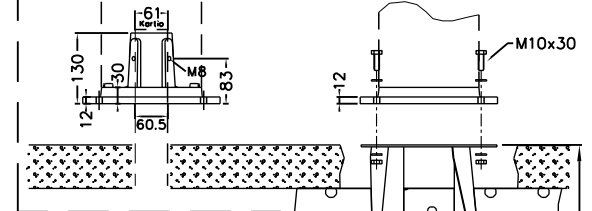

KÄYTTÖÖVI
AVATTUNA

EDESTÄ

VAS SIIVU

OPTIOT pilarin kiinnitykseen

PUTKIKIINNITYSJALKA
Snro 34 042 71

MAATERÄSJALKA
Snro 34 042 73

VAKIOJALKA
sisältöy toimitukseen

LAITURIKIINN. VASTALATTA
Snro 34 042 55

Tasoituserroin: 0,7

Suojausluokka: I (suojamaadoitus)

Jakelujärjestelmä: TN-S

Ympäristöolot: Normaalit

EMC-ympäristöt: A ja B

Suojakatkaisijat: C-käyrä

Kotelomateriaali: Al

Väri: RAL 9006