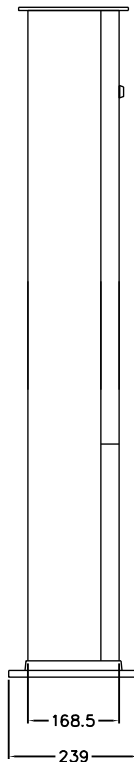

KÄYTTÖÖVI
AVATTUNA

EDESTÄ

VAS SIIVU

OPTIOT pilarin kiinnitykseen

PUTKIKIINNITYSJALKA
Snro 34 042 71

MAATERÄSJALKA
Snro 34 042 73

VAKIOJALKA
sisältöy toimitukseen

LAITURIKIINN. VASTALATTA
Snro 34 042 55

FP040 Pistorasiapilari

Snro: 34 040 24

Nimellisvirta: In 25A

Nimellisjännite: Un 230V (50Hz)

Kotelointiluokka: IP44

EN 61439-3

Terminen rajavirta: I_{cw} 1s < 10kA

Dynaaminen rajavirta: I_{pk} < 17 kA

Tasoituserroin: 0,7

Suojausluokka: I (suojamaadoitus)

Jakelujärjestelmä: TN-S

Ympäristöolot: Normaalit

EMC-ympäristöt: A ja B

Suojakatkaisijat: C-käyrä

Kotelomateriaali: Al

Väri: RAL 9006