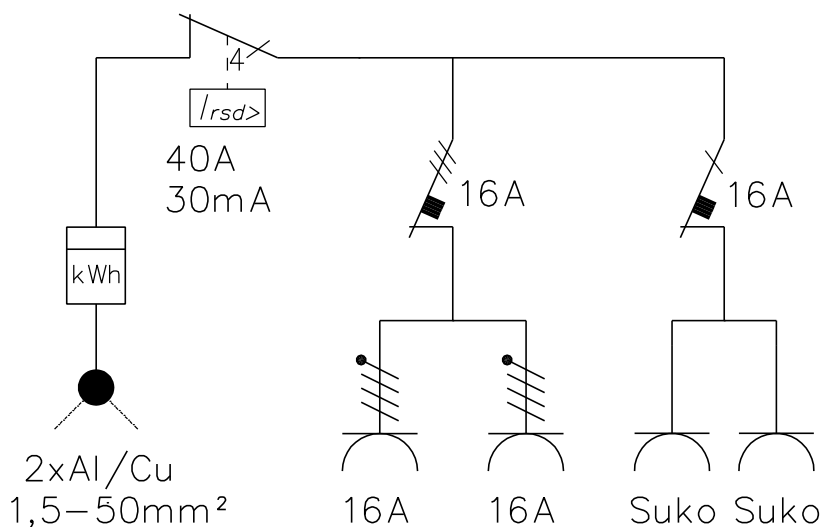

KÄYTTÖÖN
AVATTUNA

EDESTÄ

VAS SIVU

FP 2020M Pistorasiapilari

Snro: 34 041 51

Nimellisvirta: In 25A

Nimellisjännite: Un 400V (50Hz)

Kotelointiluokka: IP44

EN 61439-3

Terminen rajavirta: Icw 1s < 10kA

Dynaaminen rajavirta: Ipk < 17 kA

Tasoisuuskerroin: 0,7

Suojausluokka: I (suojamaadoitus)

Jakelujärjestelmä: TN-S

Ympäristöolot: Normaalit

EMC-ympäristöt: A ja B

Suojakatkaisijat: C-käyrä

Kotelomateriaali: Al

Väri: RAL 9006

Paino n: 14 Kg

Muut.

Piir.

27.7.2022 / KN

KK-Sähkötukku Oy / FINPILAR