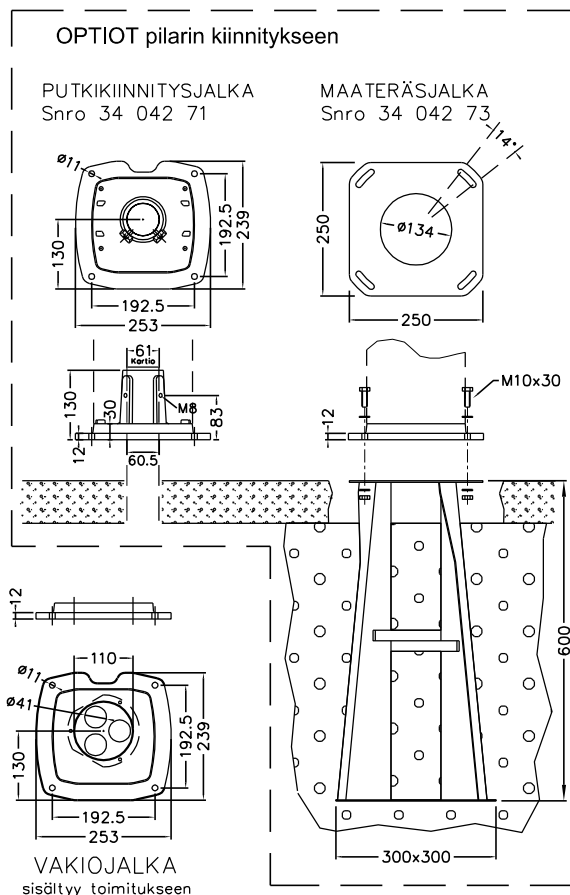

KÄYTTÖÖN
AVATTUNA

EDESTÄ

VAS SIVU

FP 2020M Pistorasiapilari

Snro: 34 041 51

Nimellisvirta: In 25A

Nimellisjännite: Un 400V (50Hz)

Kotelointiluokka: IP44

Suojakatkaisijat: C-käyrä

Kotelomateriaali: Al

Väri: RAL 9006

Paino n: 14 Kg

Muut.

Piir.

27.7.2022 / KN

KK-Sähkötukku Oy / FINPILAR